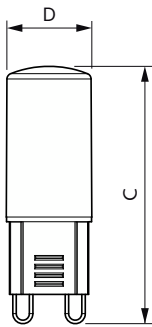

Hőmérséklet	
A foglalat hőmérséklete, maximum (névleges)	93 °C

Vezérlők és fényerő-szabályozás	
Szabályozható	Csak egyes fényerő-szabályozókkal

CorePro LEDcapsule MV

Mechanika és tokozás

Fényforrás kialakítása	Matt
Fényforrás anyaga	Műanyag
Fényforrásbúra formája	G9
Nettó tömeg (darab)	0,011 kg

Méretezett rajza

Product	D	C
CorePro LEDcapsuleMV 4-40W G9 827 D	18 mm	59 mm

Fotometriai adatok

Spectral Power Distribution Colour - CorePro LEDcapsuleMV 4-40W G9 827 D

General uniform lighting - CorePro LEDcapsuleMV 4-40W G9 827 D