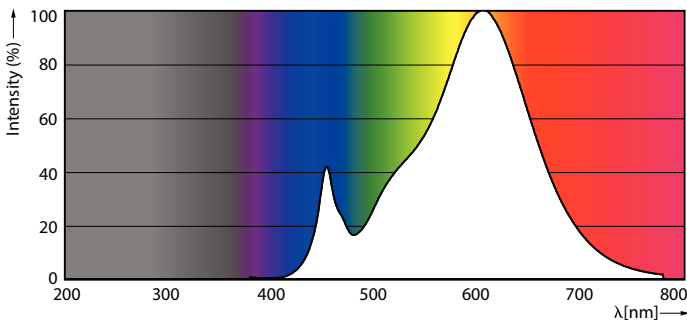

CorePro LEDcapsule MV

Mechanika és tokozás

Fényforrás kialakítása	Matt
Fényforrás anyaga	Műanyag
Fényforrásbúra formája	G9
Nettó tömeg (darab)	0,011 kg

Tanúsítvány és alkalmazási területek

Energiatakarékosági osztály	E
Megfelel kiemelő világításhoz	Nem
Energiafogyasztás kWh/1000 óra	4 kWh
EPREL-regisztrációs szám	1932585
Megfelel az EU RoHS irányelvnek	Igen
EyeComfort	Igen
Villogás (PstLM)	1
Stroboszkóp hatás (SVM)	0,4
Környezeti hőmérséklet-tartomány	-20 – +45 °C

Alkalmazási feltételek

használható zárt lámpatestekben?	No

Termékadatok

A termék megrendelési neve	CorePro LEDcapsuleMV 4-40W G9 827 D
Teljes terméknév	CorePro LEDcapsuleMV 4-40W G9 827 D
Full EOC	872016930177100
Rendelési kód	30177100
Cikkszám (12NC)	929003791202
Számláló – mennyiség csomagonként	1
EAN/UPC – termék/csomagolás	8720169301771
Számláló – csomag külső dobozonként	12
EAN/UPC – gyűjtőcsomagolás	8720169301788

Méretezett rajza

Product	D	C
CorePro LEDcapsuleMV 4-40W G9 827 D	18 mm	59 mm

Fotometriai adatok

Spectral Power Distribution Colour - CorePro LEDcapsuleMV 4-40W G9 827 D

General uniform lighting - CorePro LEDcapsuleMV 4-40W G9 827 D